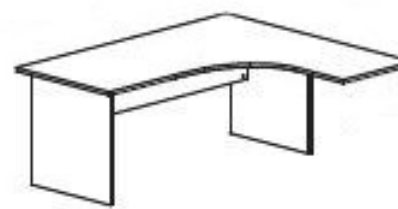

## MESAS RECTANGULARES

180 X 80 X 75 **168 €.**  
 160 X 80 X 75 **158 €.**  
 140 X 80 X 75 **152 €.**  
 120 X 80 X 75 **145 €.**  
 100 X 80 X 75 **138 €.**

## MESA CURVADA

200 X 100 X 75 **238 €.**  
 ( Mesa curvada )

## MESA COMPACTA

180 X 160 X 75 **312 €.**  
 180 X 120 X 75 **235 €.**  
 160 X 160 X 75 **293 €.**  
 160 X 120 X 75 **221 €.**