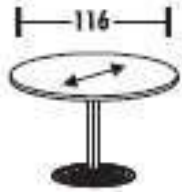

SERIE **STAR**
PIE ABIERTO

El diseño hecho mobiliario, serie donde junto al diseño, se ha valorado perfectamente el ahorro de espacio, la comodidad y la simplicidad. Además la electrificación opcional ha estado presente en todo momento de su desarrollo con sobres desplazables.

¿ Necesita ayuda ?
Llámenos
689 26 95 84

MESAS REUNION

116 diámetro **302€.**