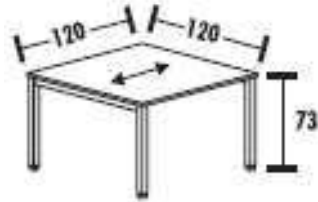

¿ Necesita ayuda ?
Llámenos
689 26 95 84

MESAS REUNION

116 diámetro **302€.**

120 x 120 **477 €.**
160 x 160 **591 €.**

200 x 120 **533 €.**
250 X 120 **574 €.**

300 x 120 **864 €.** (2 piezas)
450 x 120 **1.238 €.** (3 piezas)