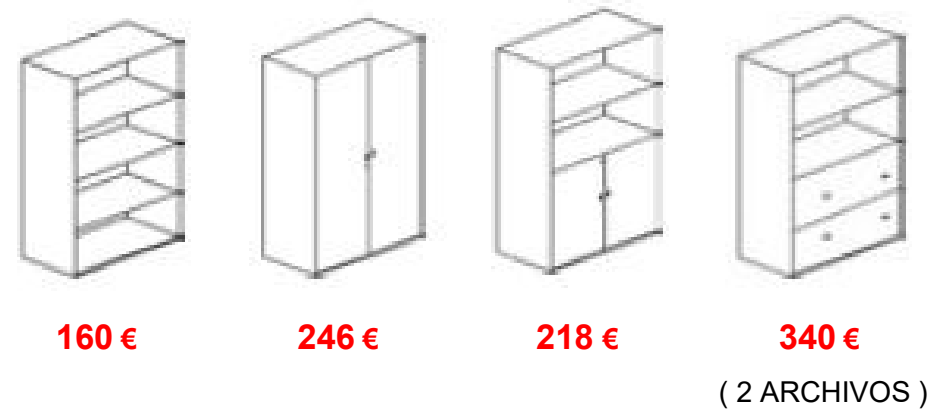

100 DIAMETRO **278 €**
120 DIAMETRO **299 €**

376 €
396 €

Cajón/archivo **228 €**

3 Cajones **228 €**

IVA no incluido en los precios.

SERIE
COLINA

Mueble para oficina de tipo gerencial es aquel que hace la operatividad y elegancia un valor añadido en la oficina. COLINA nos invita a acomodarnos en un espacio de tranquilidad que incita a un trabajo bien hecho .

¿ Necesita ayuda ?
Llámenos
689 26 95 84

ARMARIOS BAJOS **78 ALTO X 92 ANCHO X 42 FONDO**

ARMARIOS ALTOS **210 ALTO X 92 ANCHO X 42 FONDO**

ARMARIOS MEDIOS **144 ALTO X 92 ANCHO X 42 FONDO**

SUPLEMENTO PUERTAS VIDRIO MATIZADO .