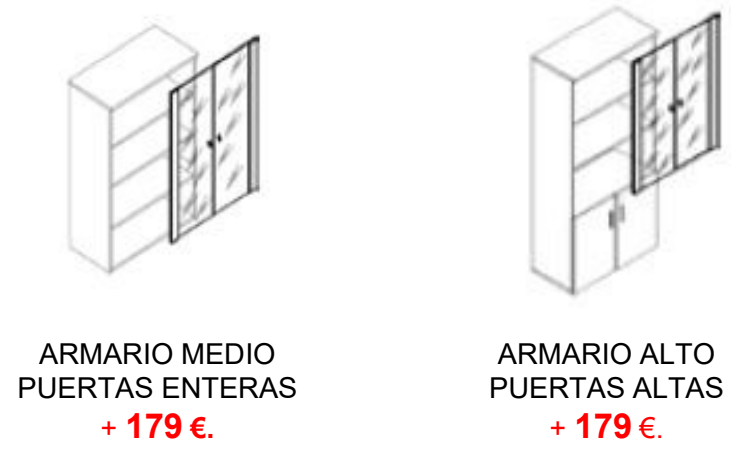

100 DIAMETRO **278 €**
120 DIAMETRO **299 €**

376 €
396 €

Cajón/archivo **228 €**

3 Cajones **228 €**

IVA no incluido en los precios.

SERIE
COLINA

Mueble para oficina de tipo gerencial es aquel que hace la operatividad y elegancia un valor añadido en la oficina. COLINA nos invita a acomodarnos en un espacio de tranquilidad que incita a un trabajo bien hecho .

¿ Necesita ayuda ?
Llámenos
689 26 95 84

ARMARIOS BAJOS **78 ALTO X 92 ANCHO X 42 FONDO**

ARMARIOS ALTOS **210 ALTO X 92 ANCHO X 42 FONDO**

ARMARIOS MEDIOS **144 ALTO X 92 ANCHO X 42 FONDO**

SUPLEMENTO PUERTAS VIDRIO MATIZADO .