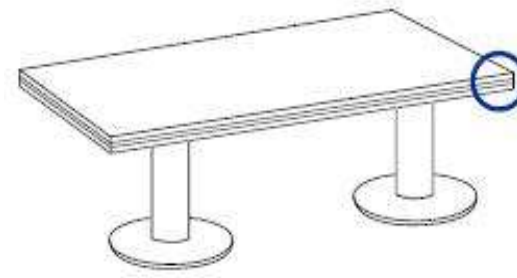

114 X 64 **211 €**

MESAS DE REUNIÓN

200 X 90 **359€**
240 X 100 **408 €**

200 X 100 **350€**
240 X 100 **398 €**

200 X 90 **629 €**
240 X 100 **663 €**

200 X 100 **610 €**
240 X 100 **645 €**

MESAS DE REUNIÓN CAJONES CON RUEDAS

100 DIAMETRO **278 €**
120 DIAMETRO **299 €**

376 €
396 €

Cajón/archivo **228 €**

3 Cajones **228 €**

IVA no incluido en los precios.

SERIE
COLINA

Mueble para oficina de tipo gerencial es aquel que hace la operatividad y elegancia un valor añadido en la oficina. COLINA nos invita a acomodarnos en un espacio de tranquilidad que incita a un trabajo bien hecho .