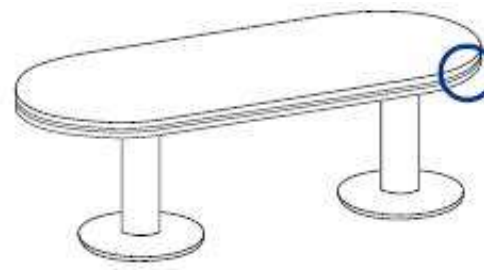

SERIE
COLINA

Mueble para oficina de tipo gerencial es aquel que hace la operatividad y elegancia un valor añadido en la oficina. COLINA nos invita a acomodarnos en un espacio de tranquilidad que incita a un trabajo bien hecho .

114 X 64 **211 €**

MESAS DE REUNIÓN

200 X 90 **359€**
240 X 100 **408 €**

200 X 100 **350€**
240 X 100 **398 €**

200 X 90 **629 €**
240 X 100 **663 €**

200 X 100 **610 €**
240 X 100 **645 €**

MESAS DE REUNIÓN CAJONES CON RUEDAS

100 DIAMETRO **278 €**
120 DIAMETRO **299 €**

376 €
396 €

Cajón/archivo **228 €**

3 Cajones **228 €**

IVA no incluido en los precios.

SERIE
COLINA

Mueble para oficina de tipo gerencial es aquel que hace la operatividad y elegancia un valor añadido en la oficina. COLINA nos invita a acomodarnos en un espacio de tranquilidad que incita a un trabajo bien hecho .