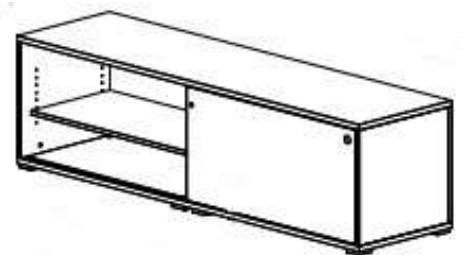

**¿ Necesita ayuda ?
Llámenos**

689 26 95 84

MESAS

ALA DE MESA

CREDECENCIA ALA 1 puerta corredera

40 mm. Espesos sobres.

- 220 X 100 **422 €.** 180 X 80 **320 €.**
- 200 X 100 **406 €** 160 X 80 **311 €**
- 180 X 100 **391 €** 140 X 80 **300 €**
- 160 X 100 **380 €**

- 100 X 60 **215 €.**
- 80 X 90 **204 €**

- 200 X 54 x 57 **462 €.**
- 150 X 54 x 57 **406 €**

BUC 3 CAJONES RUEDAS

257 €.

BUC CAJON + ARCHIVO RUEDAS

250 €.

CREDECENCIA CON RUEDAS Buc de 3 cajones o cajón + archivo y armario puertas.