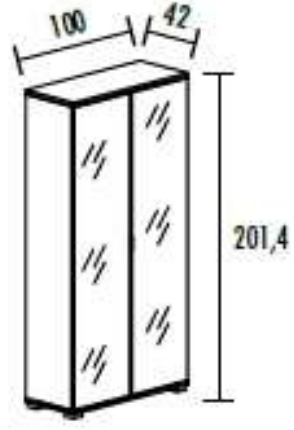

491 €.

5457 €

673 €.

375 €.

543 €.

674 €.

IVA no incluido en los precios.

Puertas de vidrio color blanco , negro o cobre.