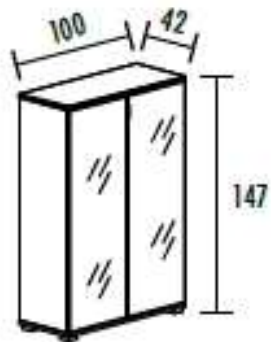

491 €.

5457 €

673 €.

375 €.

543 €.

674 €.

IVA no incluido en los precios.

Puertas de vidrio color blanco , negro o cobre.