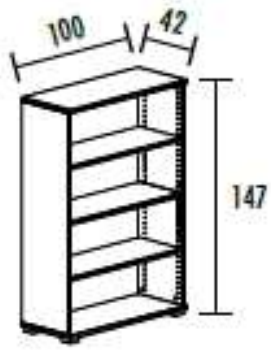

Mueble para oficina de tipo gerencial es aquel que hace la operatividad y elegancia un valor añadido en la oficina con sobres de mesa 40 mm. TAK nos invita a acomodarnos en un espacio de tranquilidad que incita a un trabajo bien hecho .

**¿ Necesita ayuda ?
Llámenos
689 26 95 84**

ARMARIOS

233 €.

IVA no incluido en los precios.

Puertas de vidrio color blanco , negro o cobre.