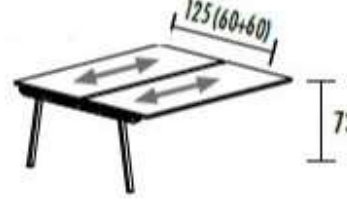

¿ Necesita ayuda ?

Llámenos  
**689 26 95 84**

**20%**

Dto. en pedidos superiores a 500€

MESAS

MESAS DOBLE

AMPLIACIÓN MESA

ALA DE MESA

PIES METALICOS ( Plata, blanco, grafito )

180 X 80	<b>321 €.</b>	180 X 162	<b>513 €.</b>	180 X 162	<b>475 €.</b>	80 X 60	<b>197 €.</b>
160 X 80	<b>310 €.</b>	160 X 162	<b>493 €.</b>	160 X 162	<b>455 €.</b>	120 X 60	<b>209 €.</b>
140 X 80	<b>303 €.</b>	140 X 162	<b>477 €.</b>	140 X 162	<b>439 €.</b>		

PIES MIXTO MADERA DE HAYA Y METALICO

180 X 80	<b>499 €.</b>	180 X 80	<b>668 €.</b>	180 X 80	<b>533 €.</b>	80 X 60	<b>285 €.</b>
160 X 80	<b>490 €.</b>	160 X 80	<b>648 €.</b>	160 X 80	<b>455 €.</b>	120 X 60	<b>297 €.</b>
140 X 80	<b>482 €.</b>	140 X 80	<b>632 €.</b>	140 X 80	<b>439 €.</b>		