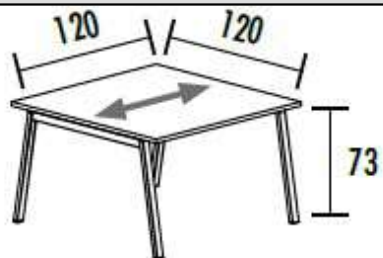

SERIE

BORN

El diseño hecho mobiliario, serie donde junto al diseño, se ha valorado perfectamente el ahorro de espacio, la comodidad y la simplicidad. Además la electrificación opcional ha estado presente en todo momento de su desarrollo.

¿ Necesita ayuda ?

Llámenos

689 26 95 84

MESAS REUNION

PIES METALICOS (Plata, blanco, grafito)

120 x 120 Ref. 384026 **346 €.**

200 x 120 Ref. 384021 **388 €.**

300 x 120 Ref. 384055 **718 €** (2 piezas)

250 X 120 Ref. 384022 **417 €**

450 x 120 Ref. 384050 **1.078 €.** (3 piezas)

PIES MIXTO MADERA DE HAYA Y METALICO

120 x 120 Ref. 384026 **534 €.**

200 x 120 Ref. 384021 **575 €.**

300 x 120 Ref. 384055 **967 €.** (2 piezas)

250 X 120 Ref. 384022 **604 €**

450 x 120 Ref. 384050 **1.387 €.** (3 piezas)

PIES MADERA DE HAYA

120 x 120 Ref. 384026 **744 €.**

200 x 120 Ref. 384021 **794 €.**

300 x 120 Ref. 384055 **1.289 €.** (2 piezas)

250 X 120 Ref. 384022 **1.199 €**

450 x 120 Ref. 384050 **1.786 €.** (3 piezas)

ACCESORIOS ELECTRIFICACION

Pasa cables instalado

Ref. 301342282 **12 €.**

Top access instalado

Ref. 446473 **25 €**

Bandeja para cables bajo mesa.

Ref. Mesa 180 ..... **71 €**

Ref. Mesa 160 ..... **70 €**

Ref. Mesa 140 ..... **66 €**

Ref. Mesa 120 ..... **63 €**

IVA no incluido en los precios.

•Esta serie dispone de una amplia gama de medidas y posibilidades.

20%
Dto. en pedidos superiores a **500€**

PLANOFICINAS
Muebles de oficinas